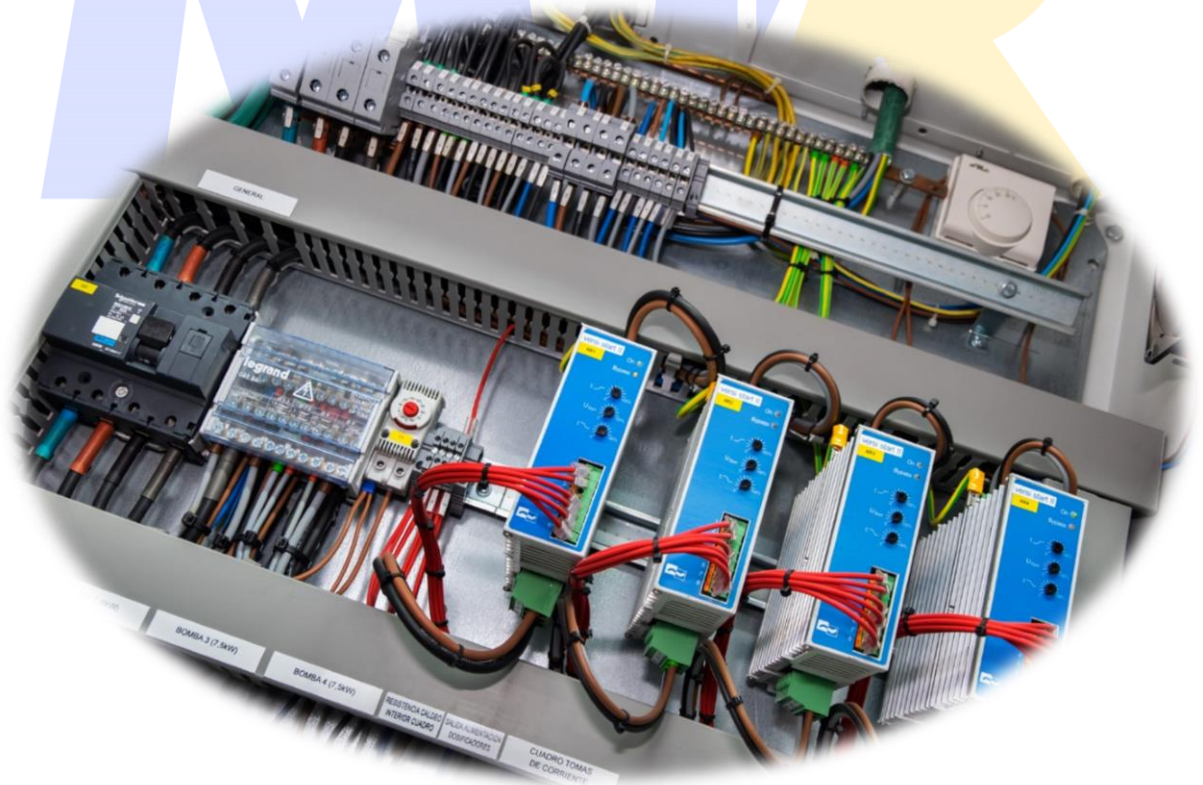

ACADEMIA FORMACION

CURSO ELECTRICIDAD EN PISCINAS. CUADRO ELECTRICO TRIFASICO

LUGAR: **CENTRO FORMACION DEL AGUA MIR**

Avda Fuenlabrada 25. Moraleja de En medio. 28950 Madrid

HORARIO: 9,00 a 14,00

MODALIDAD: **PRESENCIAL**

JORNADAS: 2 N° Horas: 10

FECHA INICIO: 26/04/25 FECHA FIN: 27/04/25

CARACTERÍSTICAS DEL CURSO

OBJETIVO GENERAL

El objetivo general de este curso radica en la comprensión, siempre en un ambiente controlado, de las soluciones ante los problemas eléctricos más comunes y habituales de la **piscina de uso colectivo**. Siempre buscando que el alumno/a interactúe de manera cercana con los elementos que encontrará en su día a día en la piscina.